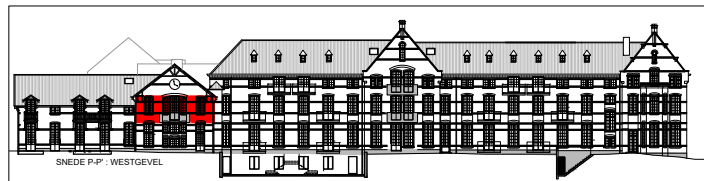

Groot Park

Salve Mater

appartement E.1.M

82,0 m² + 7,8 m² terras

NETTO OPPERVLAKTE

inkomhal	4,6	m ²
leefruimte	32,7	m ²
keuken	6,0	m ²
berging	2,4	m ²
slaapkamer 1	13,9	m ²
toilet	1,2	m ²
badkamer	3,8	m ²
terras	7,8	m ²

h = hoogte onder hellend dak

grondplan verdieping 1 - nieuwe toestand

SNEDE P-P - WESTGEVEL