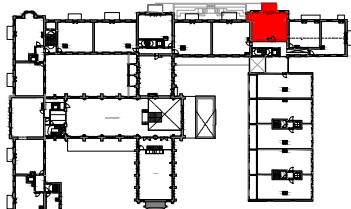

Groot Park

Salve Mater

appartement E.1.M

82,0 m² + 7,8 m² terras

NETTO OPPERVLAKTE

inkomhal	4,6	m ²
leefruimte	32,7	m ²
keuken	6,0	m ²
berging	2,4	m ²
slaapkamer 1	13,9	m ²
toilet	1,2	m ²
badkamer	3,8	m ²
terras	7,8	m ²

h = hoogte onder hellend dak

grondplan verdieping 1 - nieuwe toestand

SNEDE P-P - WESTGEVEL